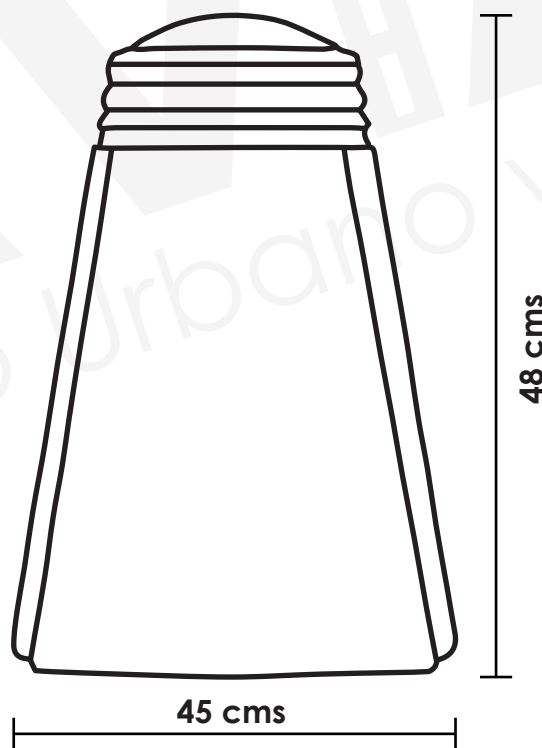

DESCRIPCIÓN

Bolardo fabricado en fundición de aluminio en su totalidad armado en 3 partes soldado en micro alambre de aluminio para no dejar escoria, en forma triangular con tapa en la parte de arriba para vaciar el cemento para su fijación.

*Se le puede colocar argollas para la colocación de cadena.

- Alto: 48 cms., Ancho: 145 cms.
- Terminado en pintura electrostática disponible en cualquier color (Consulta disponibilidad en productos).
- Ideal para parques, plazas comerciales, fraccionamientos, plazas públicas, restaurantes rústicos, etc.